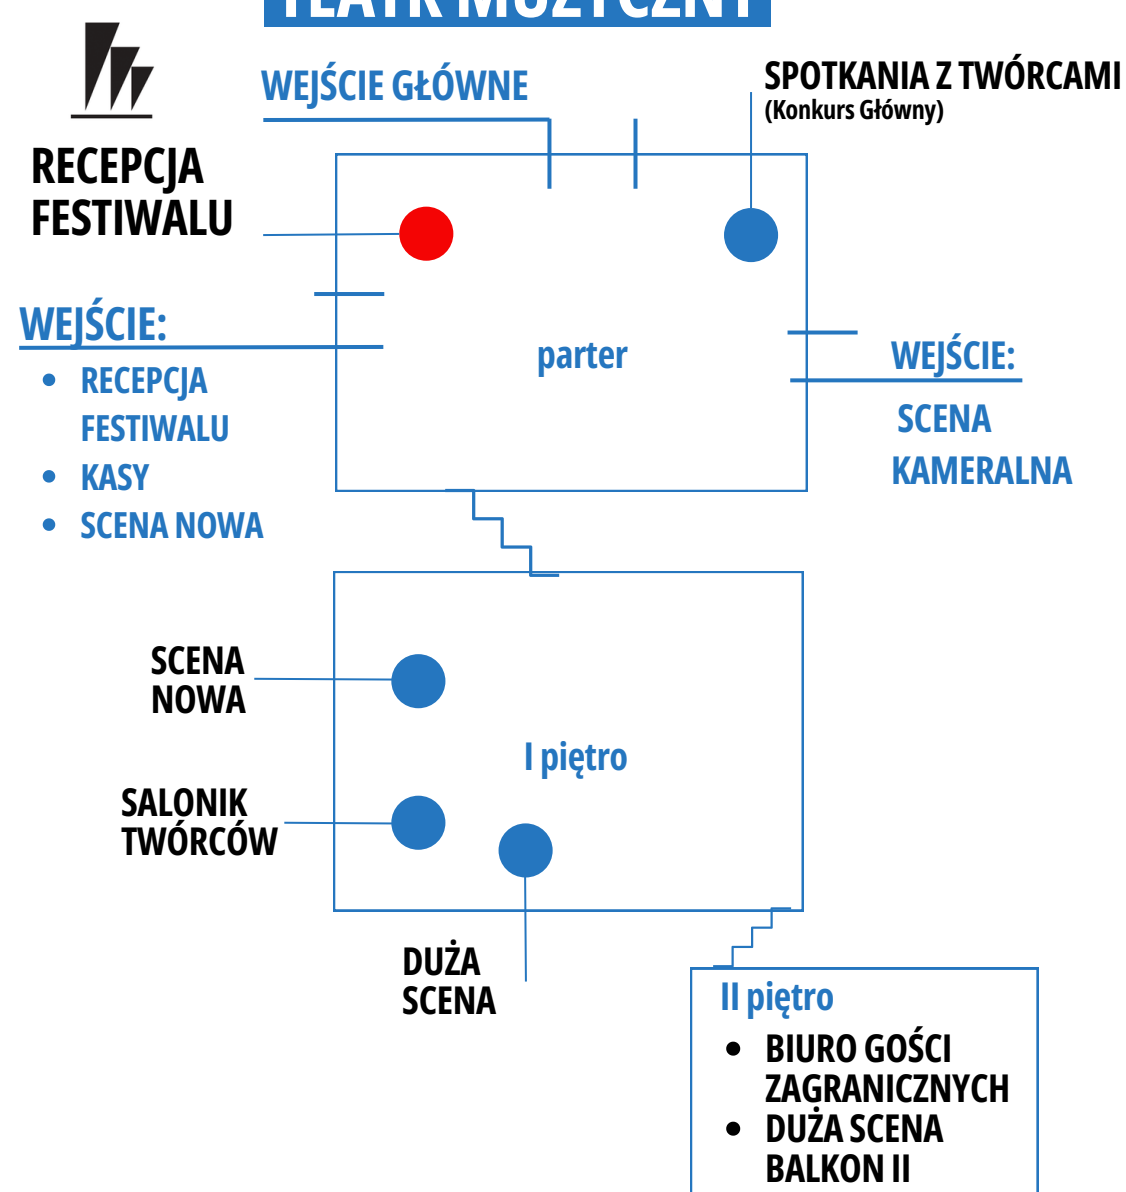

FESTIWALOWA MAPA

**FESTIWAL
POLSKICH
FILMÓW
FABULARNYCH**

CENTRUM FESTIWALOWE

HOTEL MERCURE

**PARK
RADY
EUROPY**

AUTOBUS DO KINA HELIOS

TEATR MUZYCZNY

GDYŃSKIE CENTRUM FILMOWE

PLAC GRUNWALDZKI

CENTRUM HANDLOWE RIVIERA

FESTIWAL POLSKICH
FILMÓW FABULARNYCH W
GDYNI

GDYŃSKIE CENTRUM FILMOWE
PLAC GRUNWALDZKI 2
81-372 GDYNIA

TEATR MUZYCZNY
PLAC GRUNWALDZKI 1
81-372 GDYNIA

HOTEL MERCURE
UL. ARMII KRAJOWEJ 22
81-372 GDYNIA