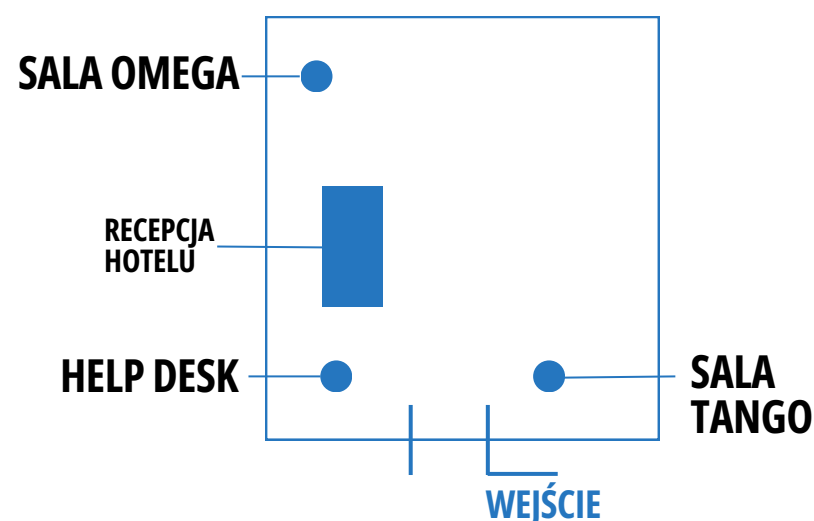

FESTIWALOWA MAPA

**FESTIWAL
POLSKICH
FILMÓW
FABULARNYCH**

CENTRUM FESTIWALOWE

HOTEL MERCURE

**PARK
RADY
EUROPY**

AUTOBUS DO KINA HELIOS

TEATR MUZYCZNY

GDYŃSKIE CENTRUM FILMOWE

PLAC GRUNWALDZKI

CENTRUM HANDLOWE RIVIERA

FESTIWAL POLSKICH
FILMÓW FABULARNYCH W
GDYNI

GDYŃSKIE CENTRUM FILMOWE
PLAC GRUNWALDZKI 2
81-372 GDYNIA

TEATR MUZYCZNY
PLAC GRUNWALDZKI 1
81-372 GDYNIA

HOTEL MERCURE
UL. ARMII KRAJOWEJ 22
81-372 GDYNIA