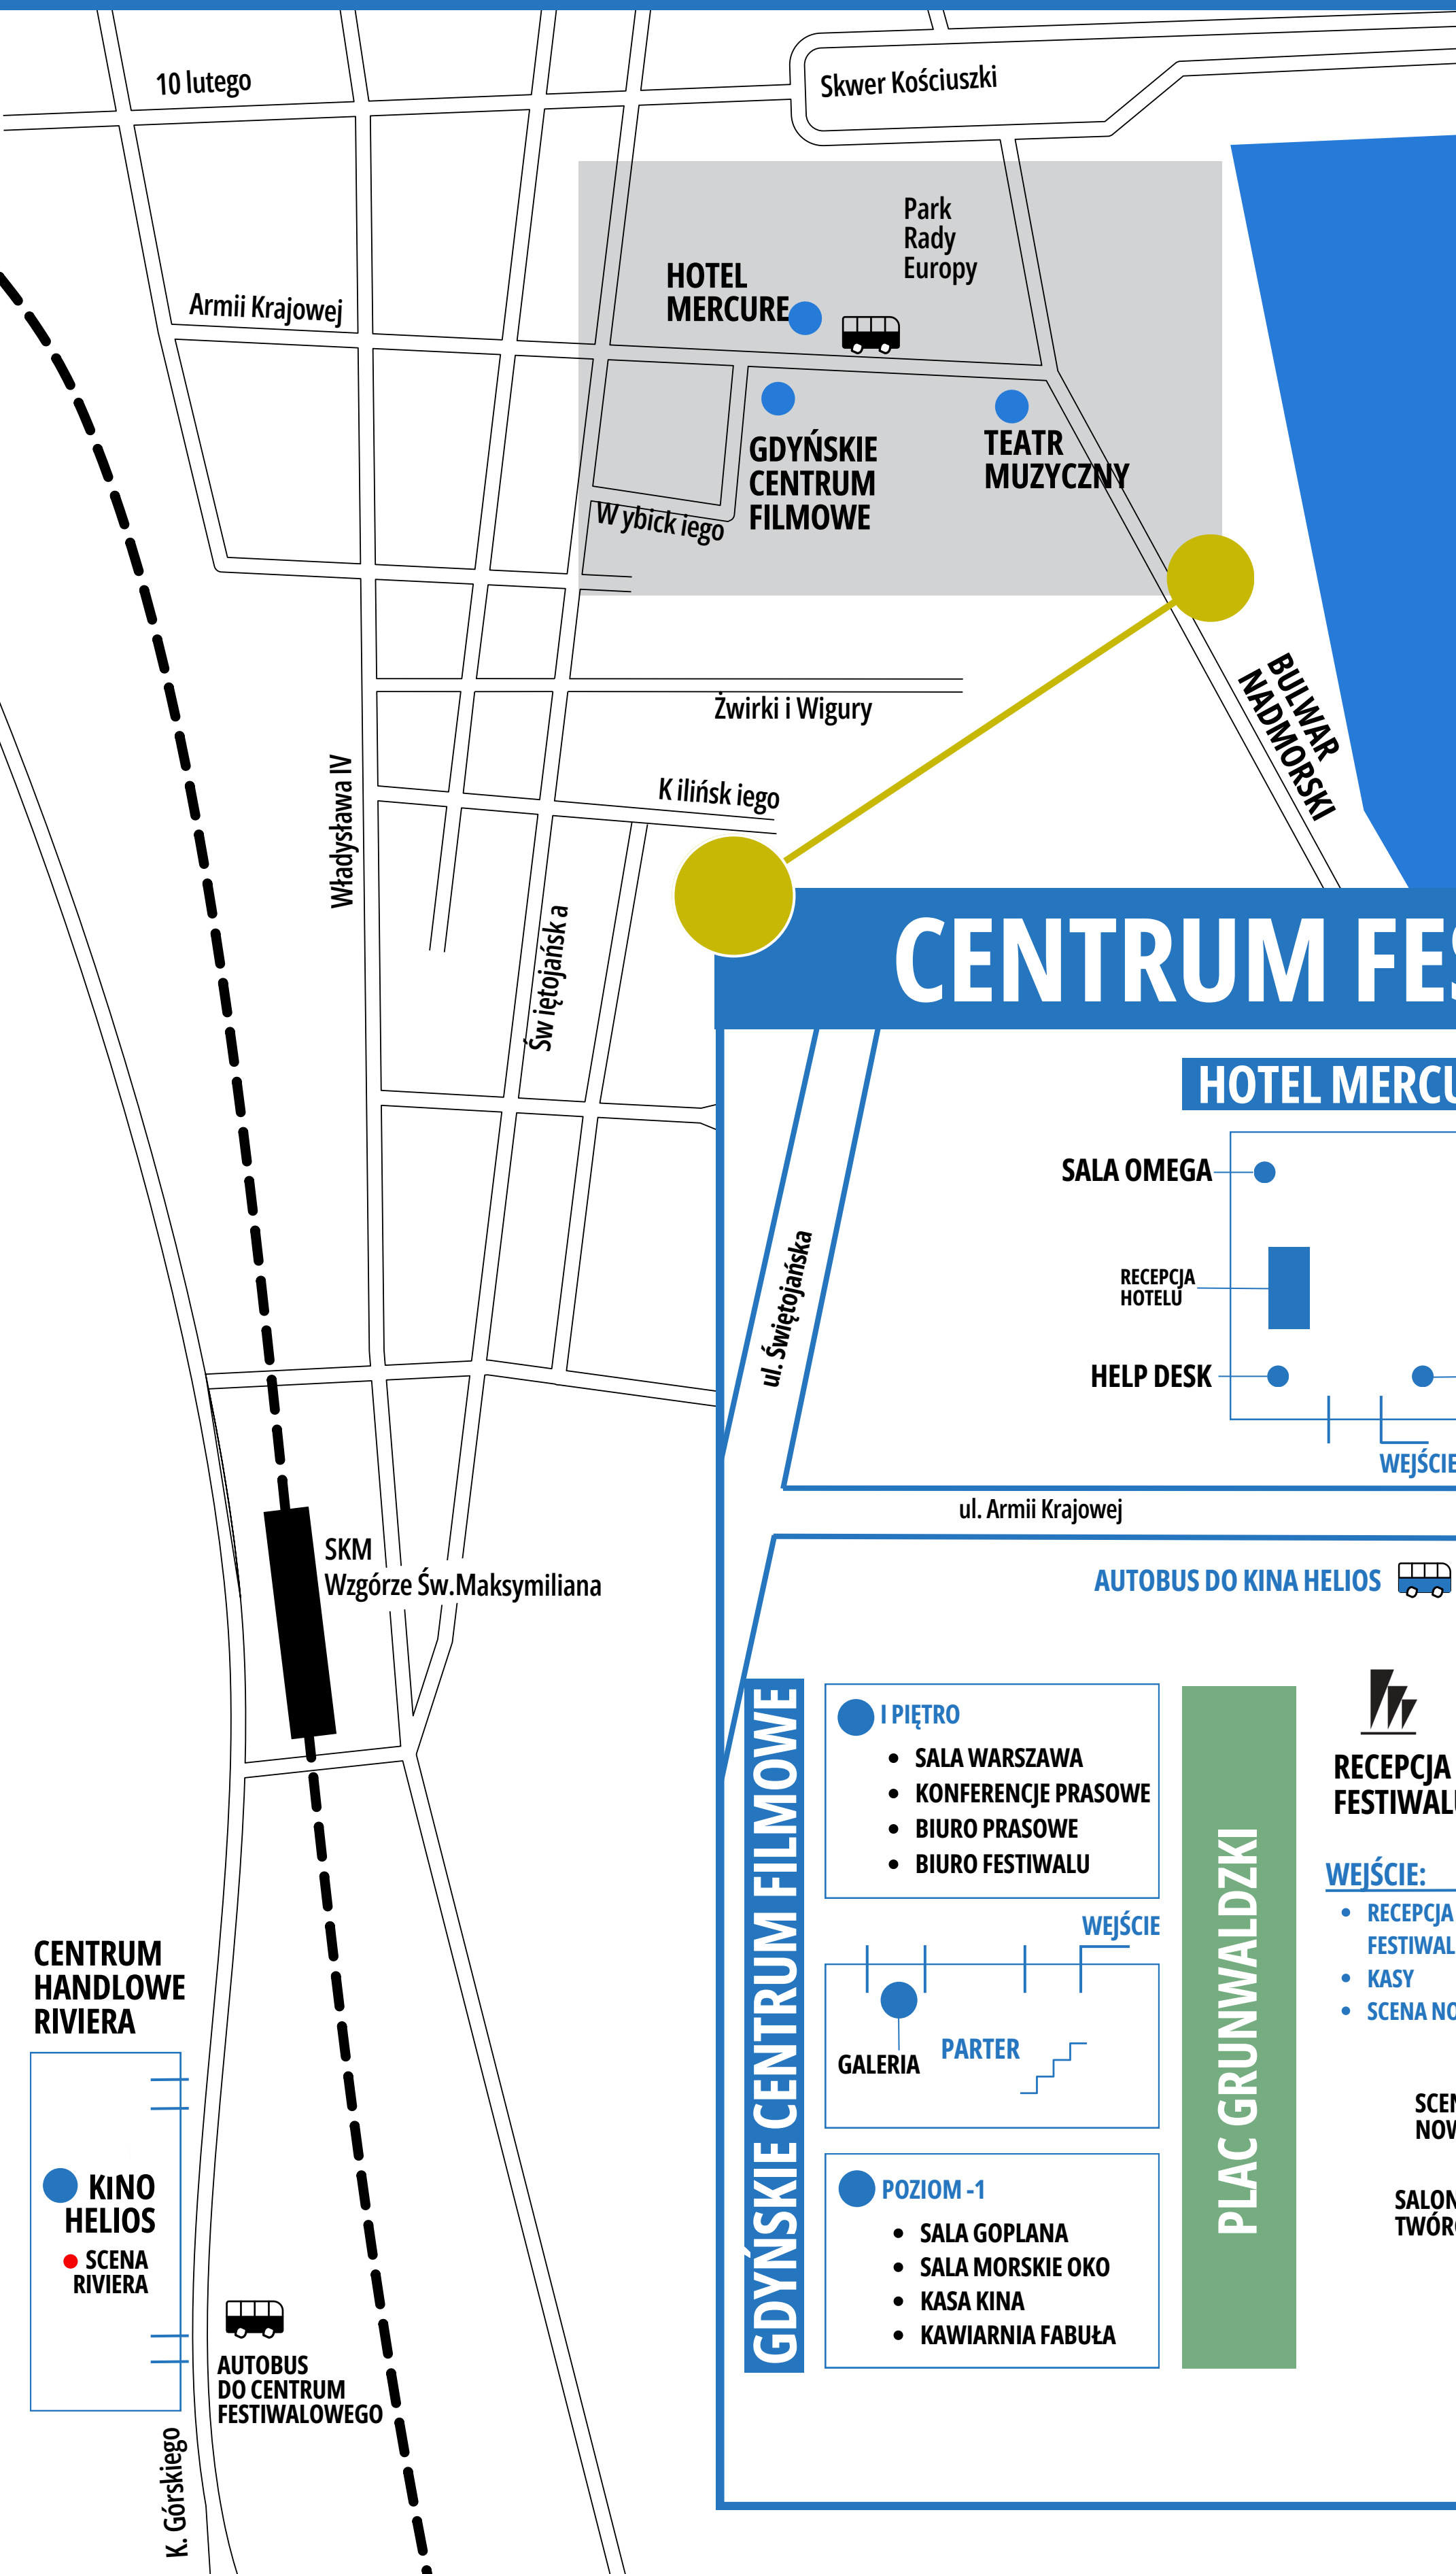

FESTIWALOWA MAPA

**FESTIWAL
POLSKICH
FILMÓW
FABULARNYCH**

CENTRUM FESTIWALOWE

HOTEL MERCURE

**PARK
RADY
EUROPY**

AUTOBUS DO KINA HELIOS

TEATR MUZYCZNY

GDYŃSKIE CENTRUM FILMOWE

PLAC GRUNWALDZKI

CENTRUM HANDLOWE RIVIERA

FESTIWAL POLSKICH
FILMÓW FABULARNYCH W
GDYNI

GDYŃSKIE CENTRUM FILMOWE
PLAC GRUNWALDZKI 2
81-372 GDYNIA

TEATR MUZYCZNY
PLAC GRUNWALDZKI 1
81-372 GDYNIA

HOTEL MERCURE
UL. ARMII KRAJOWEJ 22
81-372 GDYNIA