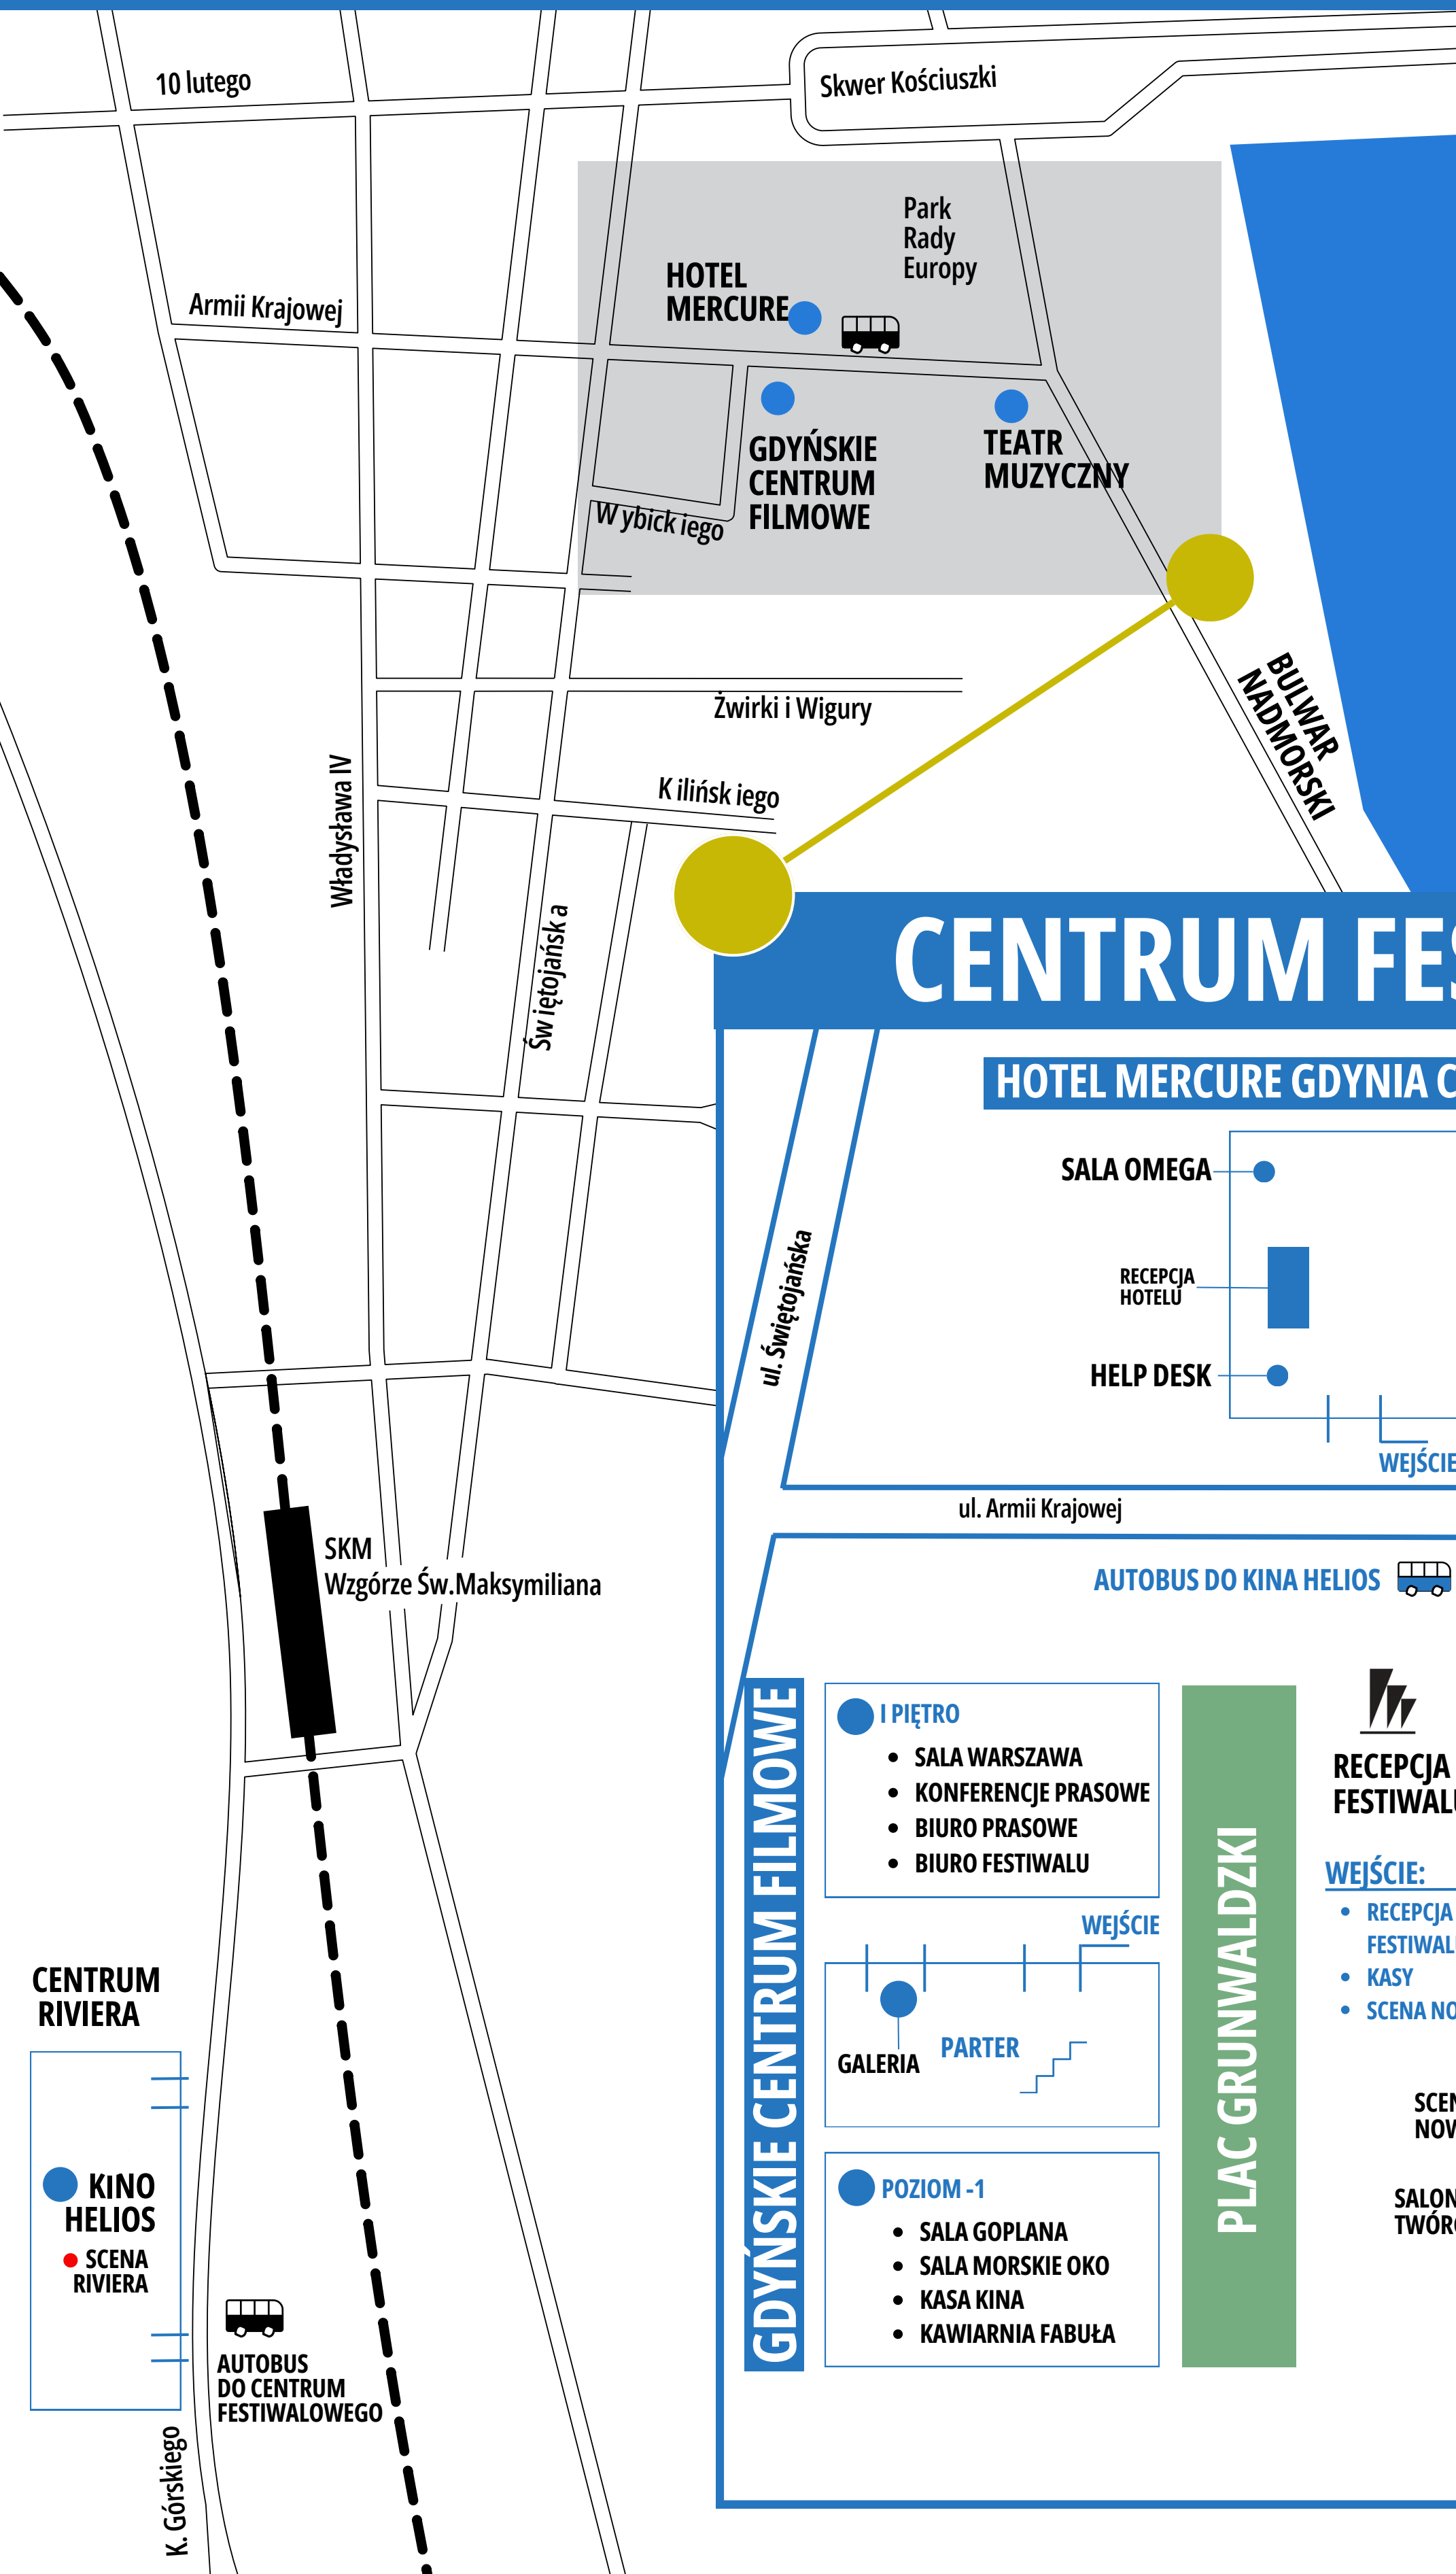

FESTIWALOWA MAPA

**FESTIWAL
POLSKICH
FILMÓW
FABULARNYCH**

CENTRUM FESTIWALOWE

HOTEL MERCURE GDYNIA CENTRUM

**PARK
RADY
EUROPY**

AUTOBUS DO KINA HELIOS

TEATR MUZYCZNY

GDYŃSKIE CENTRUM FILMOWE

- I PIĘTRO**
- SALA WARSZAWA
 - KONFERENCJE PRASOWE
 - BIURO PRASOWE
 - BIURO FESTIWALU

- POZIOM -1**
- SALA GOPLANA
 - SALA MORSKIE OKO
 - KASA KINA
 - KAWIARNIA FABUŁA

PLAC GRUNWALDZKI

CENTRUM RIVIERA

- KINO HELIOS
- SCENA RIVIERA

CENTRUM RIVIERA
UL. KAZIMIERZA GÓRSKIEGO 2
81-304 GDYNIA

SPRAWDŹ NASZĄ MAPĘ
W GOOGLE MAPS:

<http://bitly.pl/rrKhk>