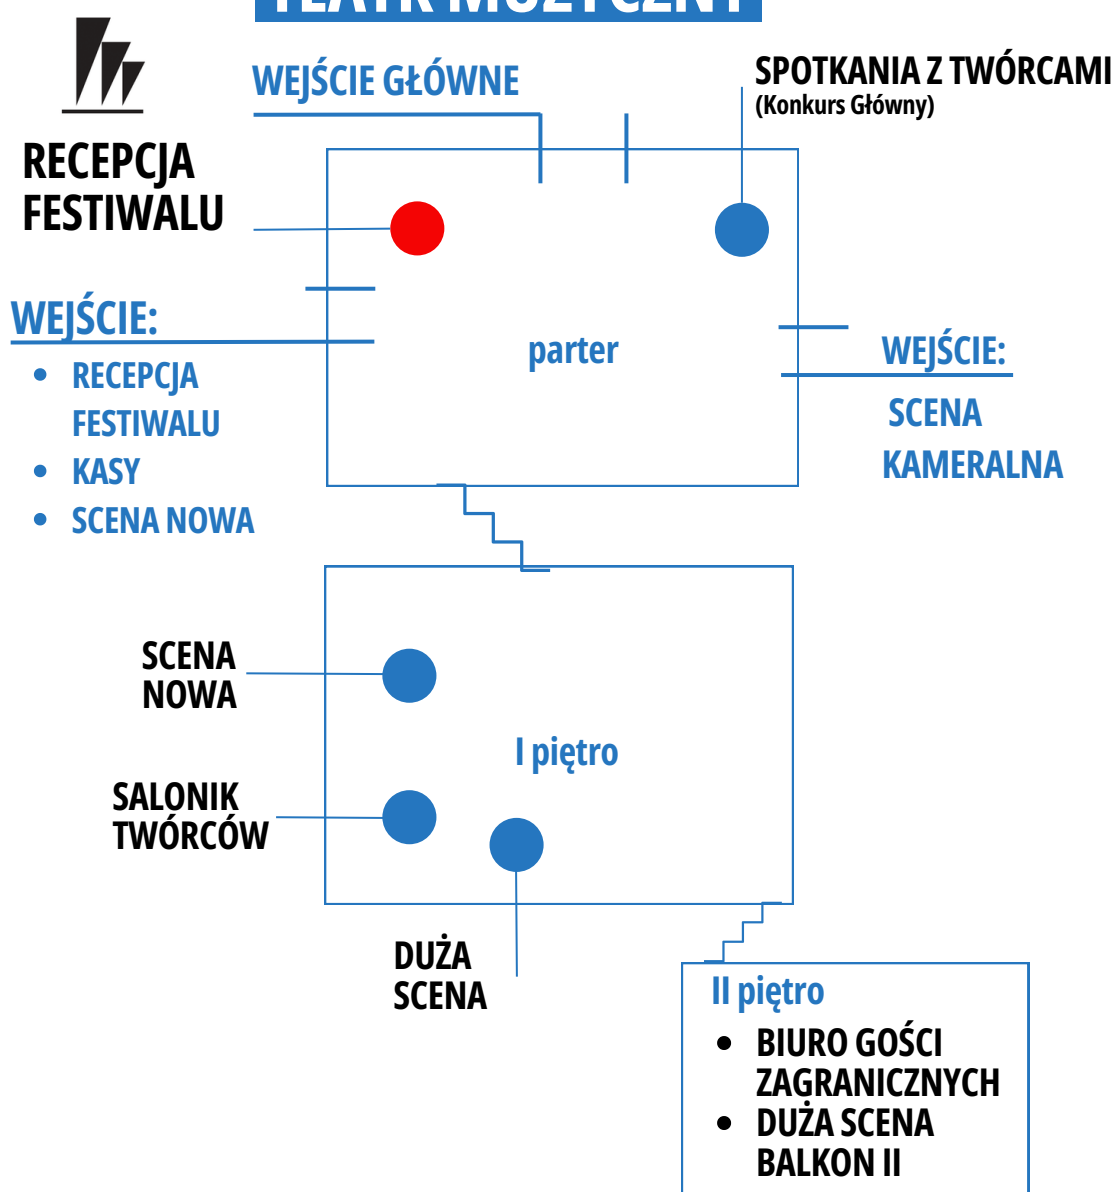

FESTIWALOWA MAPA

**FESTIWAL
POLSKICH
FILMÓW
FABULARNYCH**

CENTRUM FESTIWALOWE

HOTEL MERCURE GDYNIA CENTRUM

**PARK
RADY
EUROPY**

AUTOBUS DO KINA HELIOS

TEATR MUZYCZNY

GDYŃSKIE CENTRUM FILMOWE

- I PIĘTRO**
- SALA WARSZAWA
 - KONFERENCJE PRASOWE
 - BIURO PRASOWE
 - BIURO FESTIWALU

- POZIOM -1**
- SALA GOPLANA
 - SALA MORSKIE OKO
 - KASA KINA
 - KAWIARNIA FABUŁA

PLAC GRUNWALDZKI

CENTRUM RIVIERA

- KINO HELIOS
- SCENA RIVIERA

AUTOBUS DO CENTRUM FESTIWALOWEGO

FESTIWAL POLSKICH
FILMÓW FABULARNYCH W
GDYNI

GDYŃSKIE CENTRUM FILMOWE
PLAC GRUNWALDZKI 2
81-372 GDYNIA

TEATR MUZYCZNY
PLAC GRUNWALDZKI 1
81-372 GDYNIA

HOTEL MERCURE
GDYNIA CENTRUM
UL. ARMII KRAJOWEJ 22
81-372 GDYNIA

CENTRUM RIVIERA
UL. KAZIMIERZA GÓRSKIEGO 2
81-304 GDYNIA

SPRAWDŹ NASZĄ MAPĘ
W GOOGLE MAPS:

<http://bitly.pl/rrKhk>